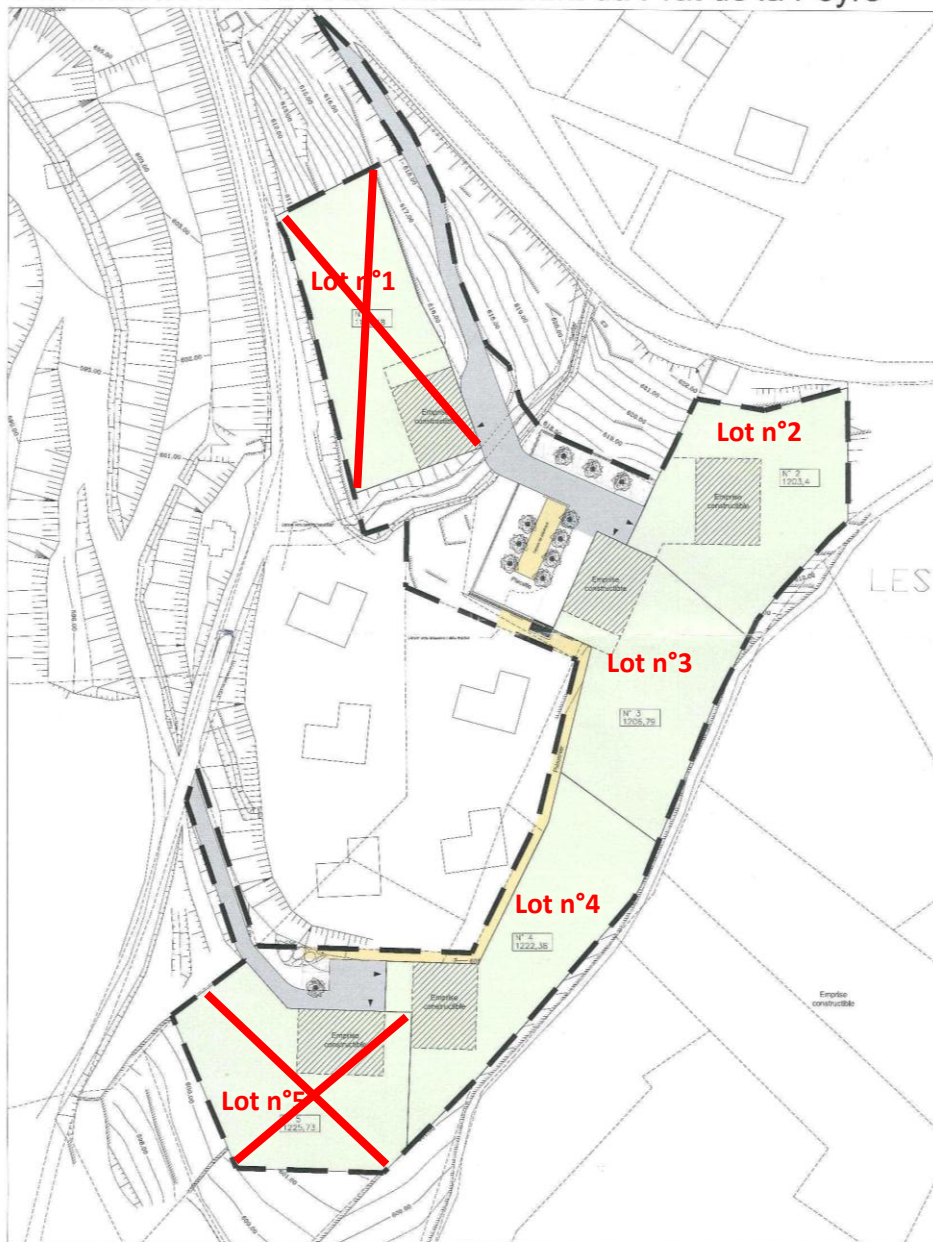

Le lotissement du Prat de la Peyre

COMMUNE DE VIALAS - Lotissement du Prat de la Peyre

⌚ Schéma d'aménagement - Echelle 1:600 - Document provisoire

Lot à bâtir	Surface provisoire avant bornage périmétrique (m ²)	Prix /m ² (ttc)	Prix provisoire
Lot n°1	1 226	25.00 €	lot vendu
Lot n°2	1 315		32 875.00€
Lot n°3	1 224		30 600.00 €
Lot n°4	1 258		31 450.00 €
Lot n°5	1 328		lot vendu